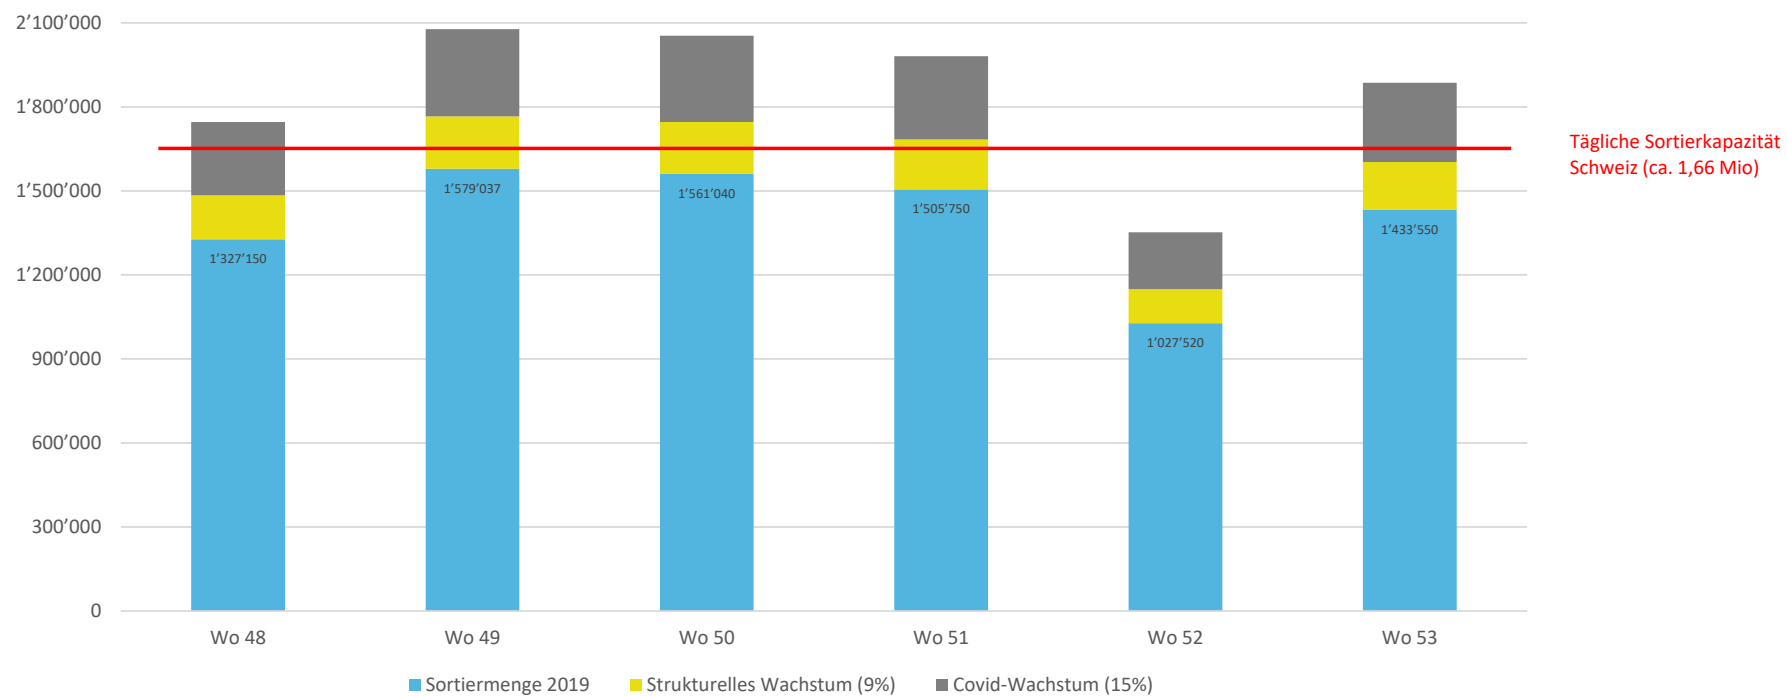

**Medienkonferenz, 17. November 2020**

Online

Appell der Logistik-Angestellten

# Prognose Sortiermenge CH

Prognose Sortiermenge CH 2020 (Anzahl Pakete pro Durchschnittstag)

Quelle: syndicom 2020, eigene Berechnungen