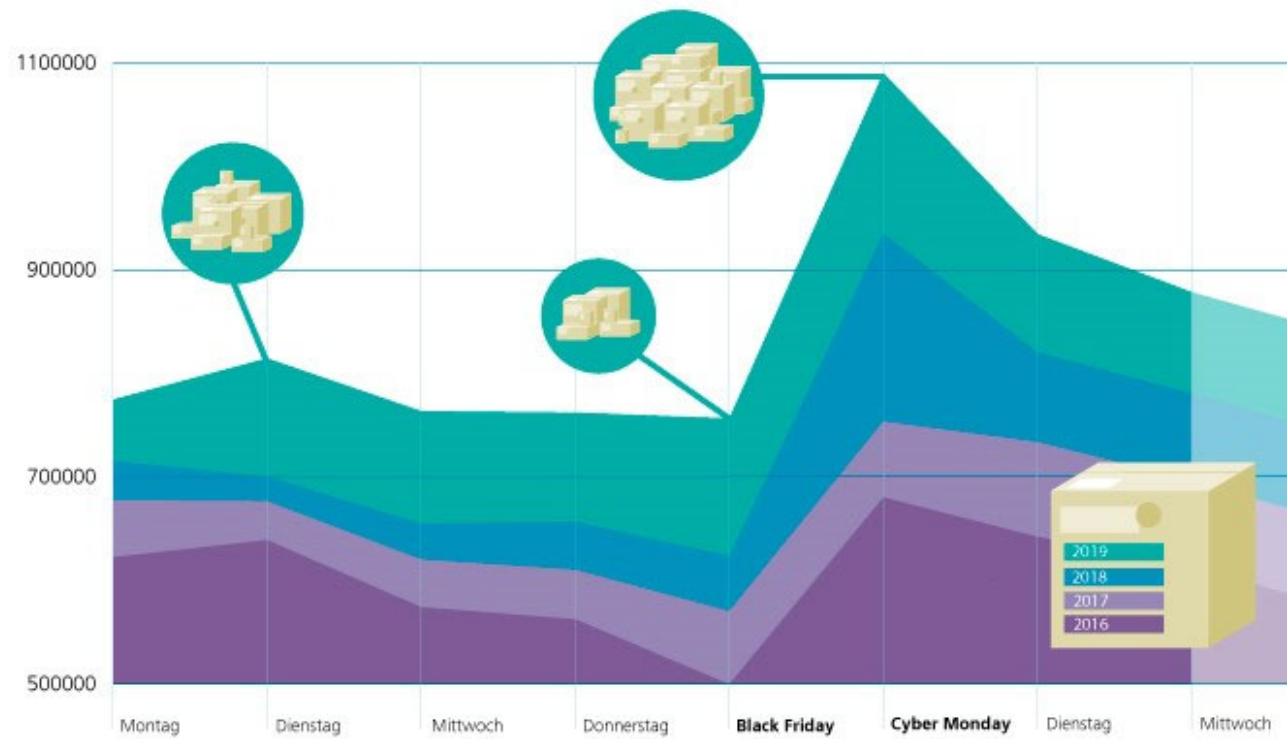

# Prognose Sortiermenge CH

Prognose Sortiermenge CH 2020 (Anzahl Pakete pro Durchschnittstag)

Quelle: syndicom 2020, eigene Berechnungen

# Herausforderungen durch Feiertage / Black Friday

Quelle: <https://post-medien.ch/post-bewaeltigt-black-friday-mit-neuer-rekordpaketmenge/>