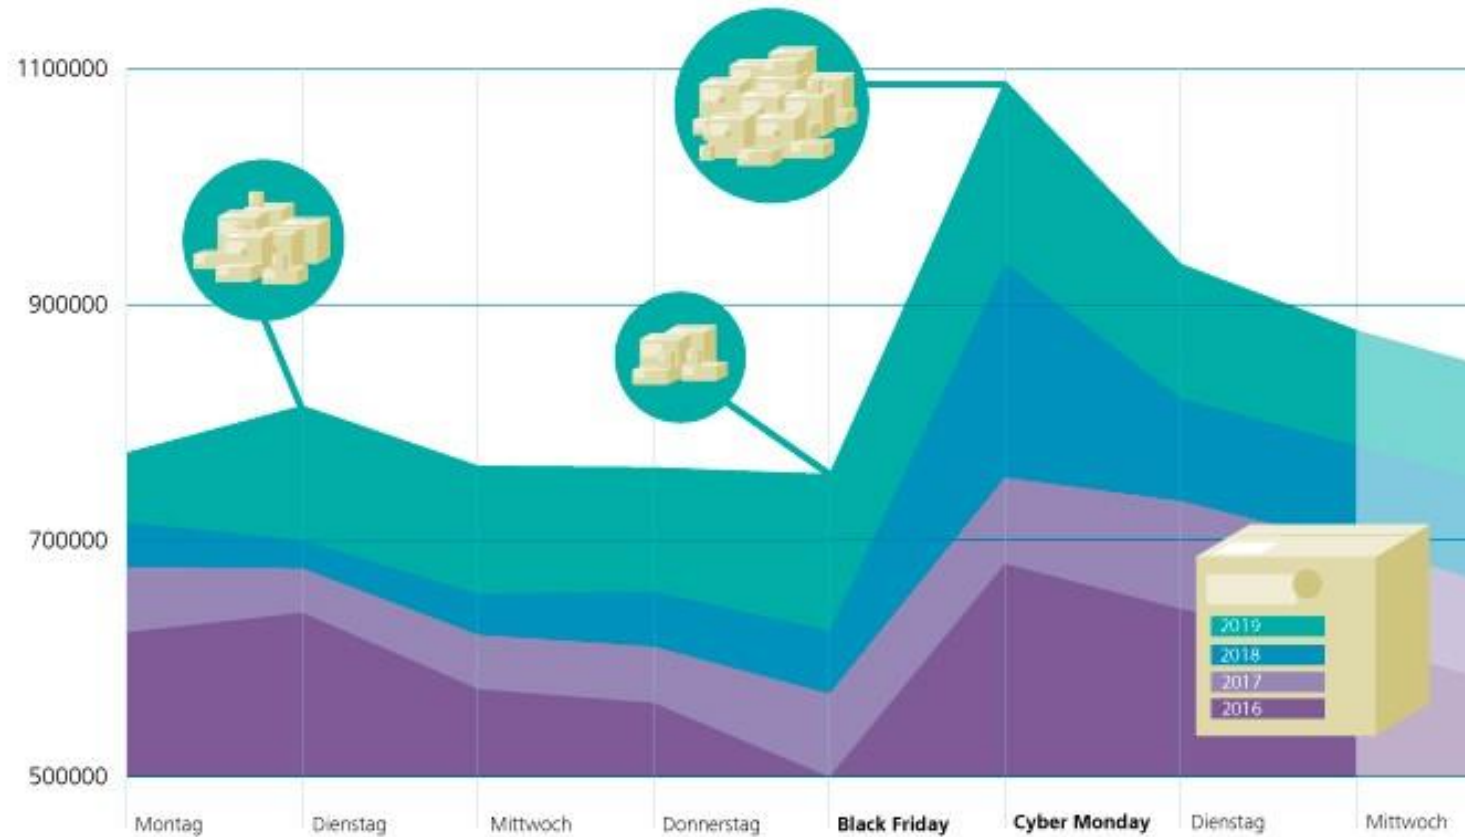

Medienkonferenz, 17. November 2020

Online

Appell der Logistik-Angestellten

Prognose Sortiermenge CH

Prognose Sortiermenge CH 2020 (Anzahl Pakete pro Durchschnittstag)

Tägliche Sortierkapazität Schweiz (ca. 1,66 Mio)

Quelle: syndicom 2020, eigene Berechnungen

Herausforderungen durch Feiertage / Black Friday

Quelle: <https://post-medien.ch/post-bewaeltigt-black-friday-mit-neuer-rekordpaketmenge/>