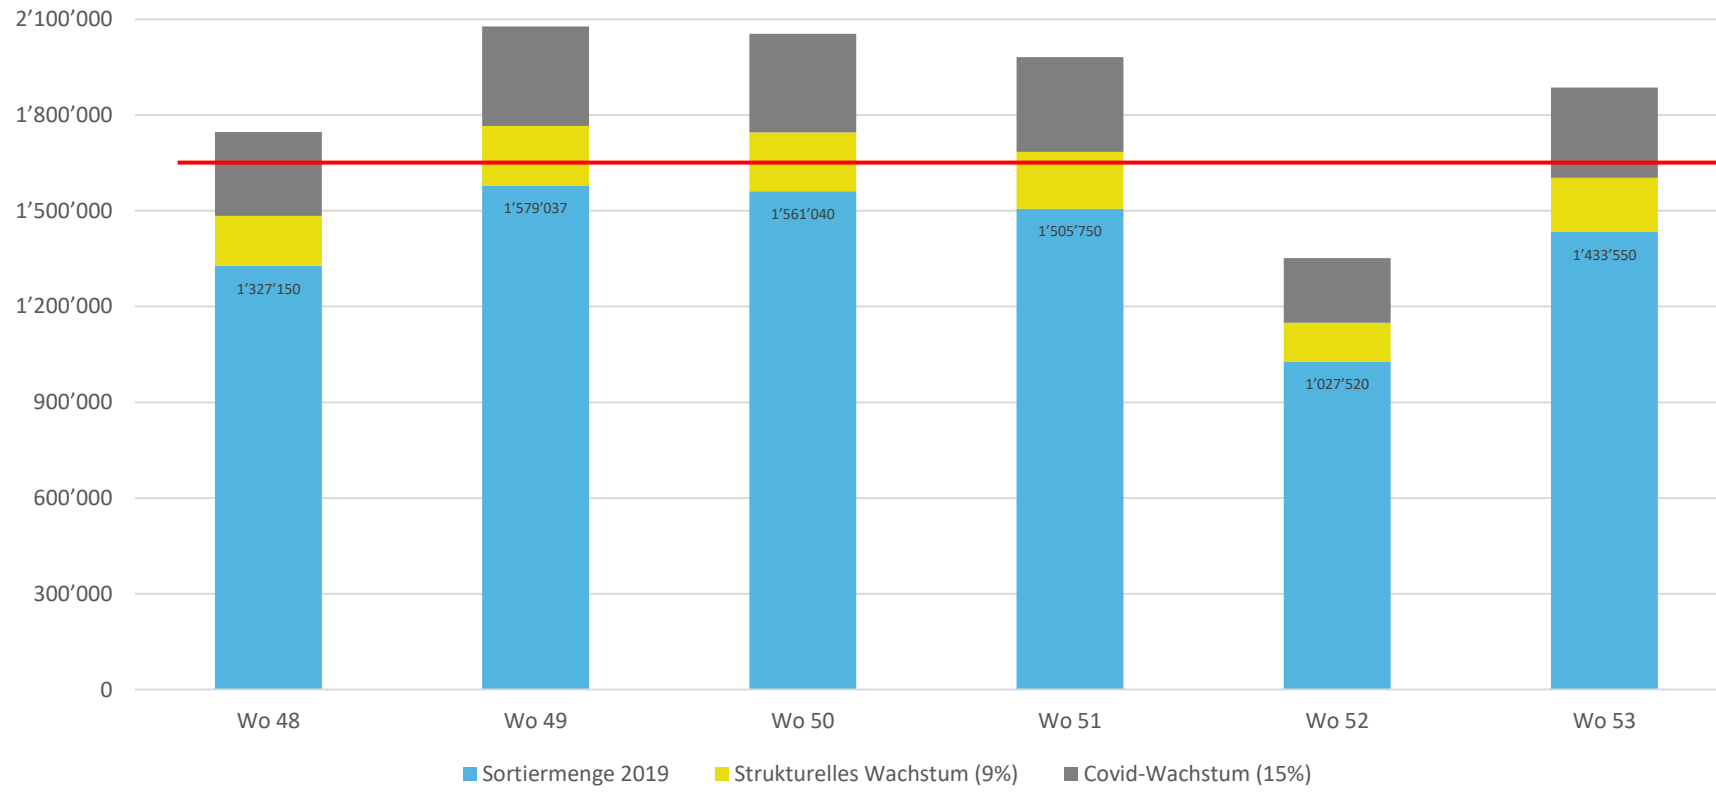

Medienkonferenz, 17. November 2020

Online

Appell der Logistik-Angestellten

Prognose Sortiermenge CH

Prognose Sortiermenge CH 2020 (Anzahl Pakete pro Durchschnittstag)

Tägliche Sortierkapazität Schweiz (ca. 1,66 Mio)