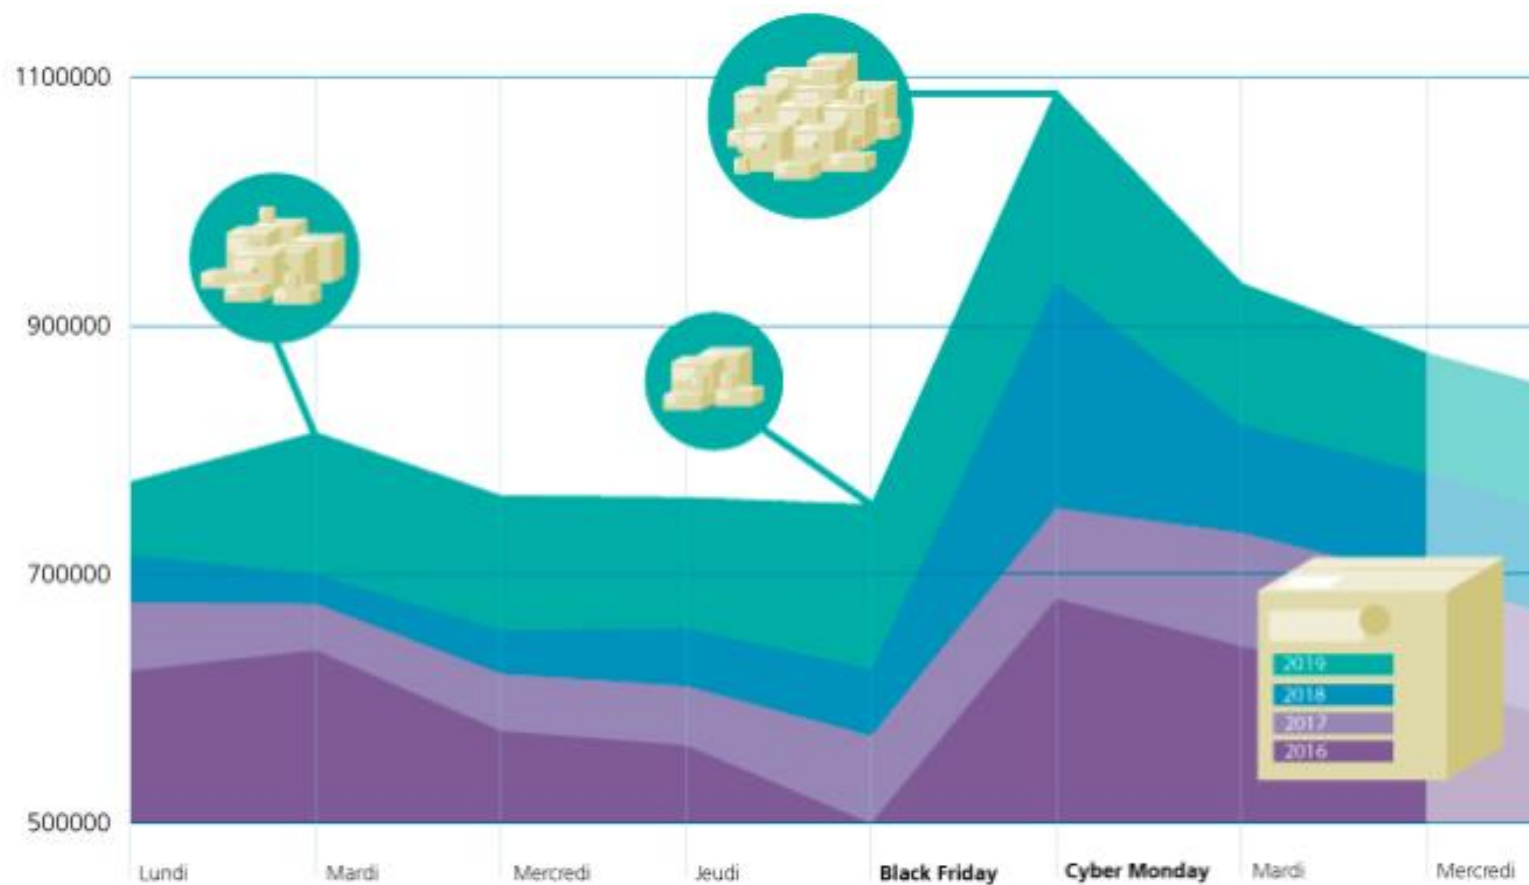

Conférence de presse, 17 novembre 2020

En ligne

Appel des employé-e-s de la logistique

Prévisions du volume de tri CH

Prévisions du volume de tri CH 2020 (nombre de colis par journée moyenne)

Capacité quotidienne de tri en Suisse (env. 1,66 mio)

Source: syndicom 2020, calculs propres

Défis jours fériés / Black Friday

Source: <https://post-medien.ch/fr/la-poste-a-boucle-le-black-friday-avec-un-nouveau-volume-de-colis-record/>