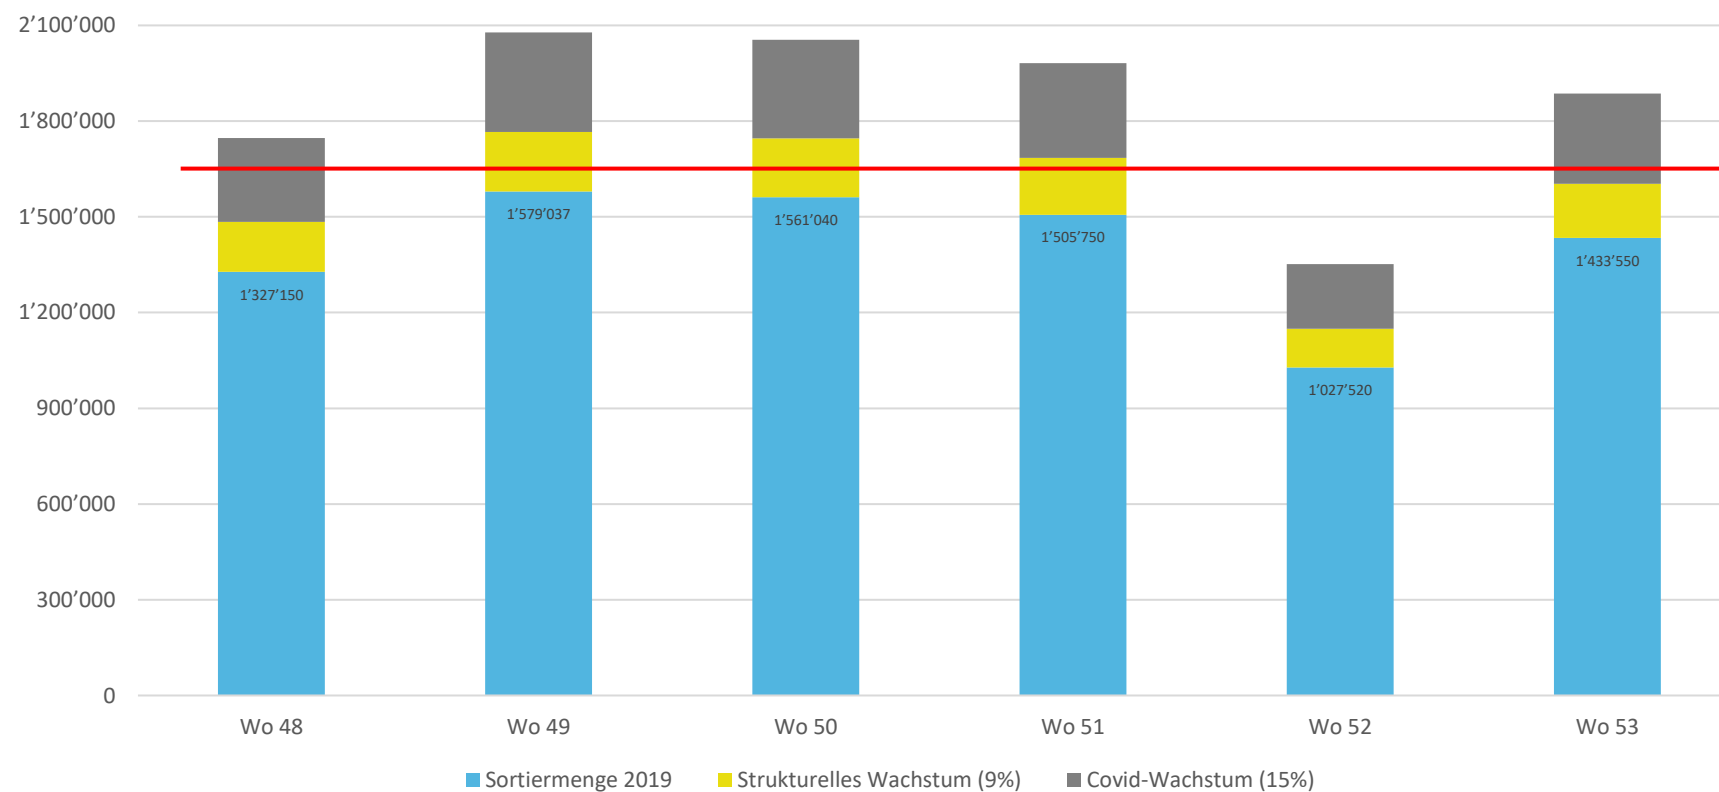

Conférence de presse, 17 novembre 2020

En ligne

Appel des employé-e-s de la logistique

Prévisions du volume de tri CH

Prévisions du volume de tri CH 2020 (nombre de colis par journée moyenne)

Capacité quotidienne de tri en Suisse (env. 1,66 mio)

Source: syndicom 2020, calculs propres

Défis jours fériés / Black Friday

Source: <https://post-medien.ch/fr/la-poste-a-boucle-le-black-friday-avec-un-nouveau-volume-de-colis-record/>