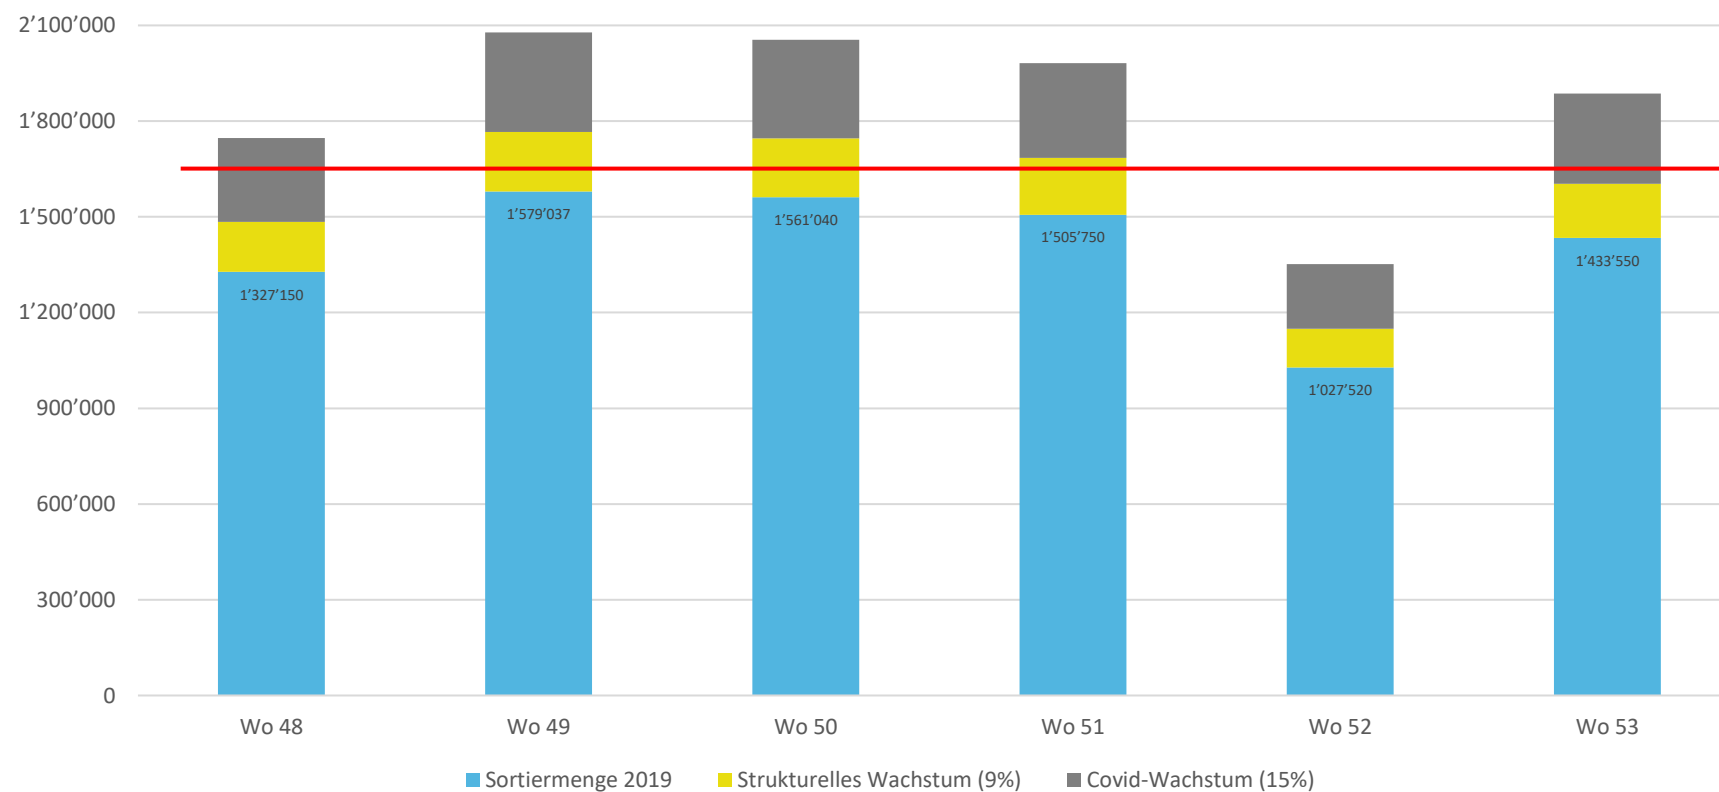

Conferenza stampa, 17 novembre 2020

Online

Appello dei collaboratori del settore Logistica

Previsioni del volume di smistamento CH

Previsioni del volume di smistamento CH 2020 (numero di pacchi per ogni giornata media)

Capacità di smistamento quotidiana Svizzera (ca. 1,66 mio.)

Fonte: syndicom 2020, propri calcoli

Sfide festività / Black Friday

Fonte: <https://post-medien.ch/it/in-occasione-del-black-friday-la-posta-ha-gestito-una-nuova-quantita-record-di-pacchi/>