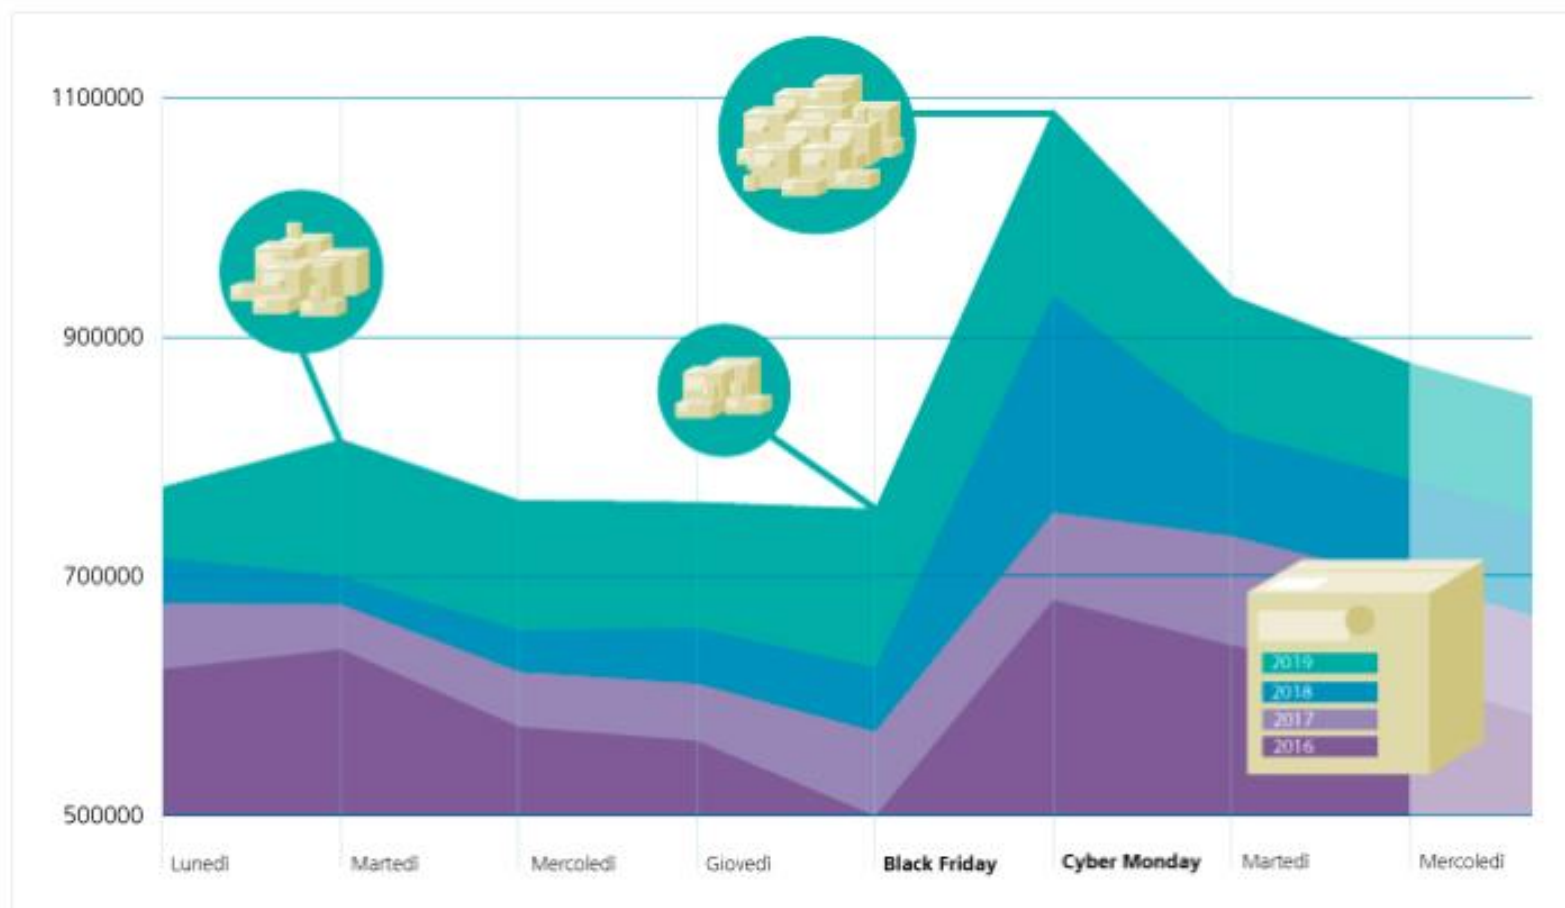

Conferenza stampa, 17 novembre 2020

Online

Appello dei collaboratori del settore Logistica

Previsioni del volume di smistamento CH

Previsioni del volume di smistamento CH 2020 (numero di pacchi per ogni giornata media)

Capacità di smistamento quotidiana Svizzera (ca. 1,66 mio.)

Fonte: syndicom 2020, propri calcoli

Sfide festività / Black Friday

Fonte: <https://post-medien.ch/it/in-occasione-del-black-friday-la-posta-ha-gestito-una-nuova-quantita-record-di-pacchi/>